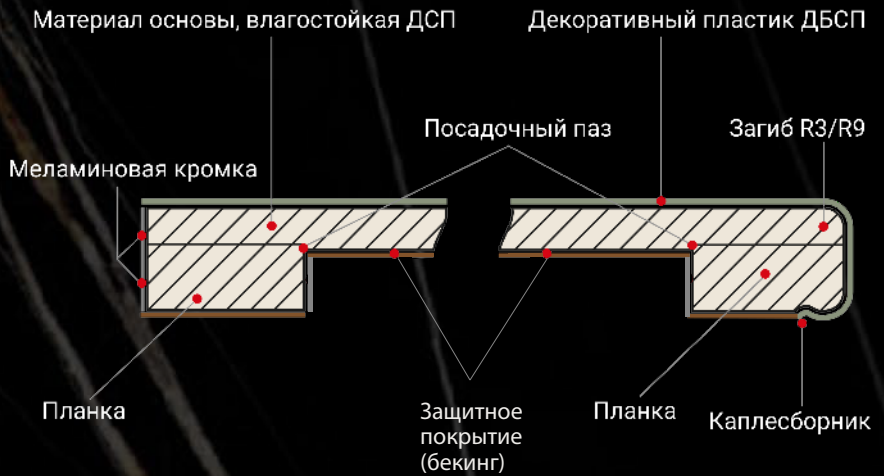

ЭКСКЛЮЗИВНОЕ РЕШЕНИЕ ПРЕМИАЛЬНОЕ ИСПОЛНЕНИЕ

ТОЛЩИНА СТОЛЕШНИЦЫ В 54ММ
ПРЕВОСХОДНО ПЕРЕДАЕТ КРАСОТУ
НАТУРАЛЬНЫХ МАТЕРИАЛОВ

АЛЬТЕРНАТИВА ДЕРЕВЯННЫМ И
КАМЕННЫМ СТОЛЕШНИЦАМ

ЭКСКЛЮЗИВНЫЙ ПРОДУКТ
ФАБРИКИ СТОЛЕШНИЦ КЕДР

ПАТЕНТ

ТЕХНИЧЕСКИЕ ХАРАКТЕРИСТИКИ

**МАТЕРИАЛ ОСНОВЫ – ВЛАГОСТОЙКАЯ ДСП,
ОБЛИЦОВКА – ВЫСОКОКАЧЕСТВЕННЫЙ HPL
И CPL ПЛАСТИК**

**РАЗМЕР СТАНДАРТНОЙ СТОЛЕШНИЦЫ
3050мм x 600мм**

**РАЗМЕРЫ НЕСТАНДАРТНЫХ ИЗДЕЛИЙ
3050мм x 700мм/800мм/1100мм**