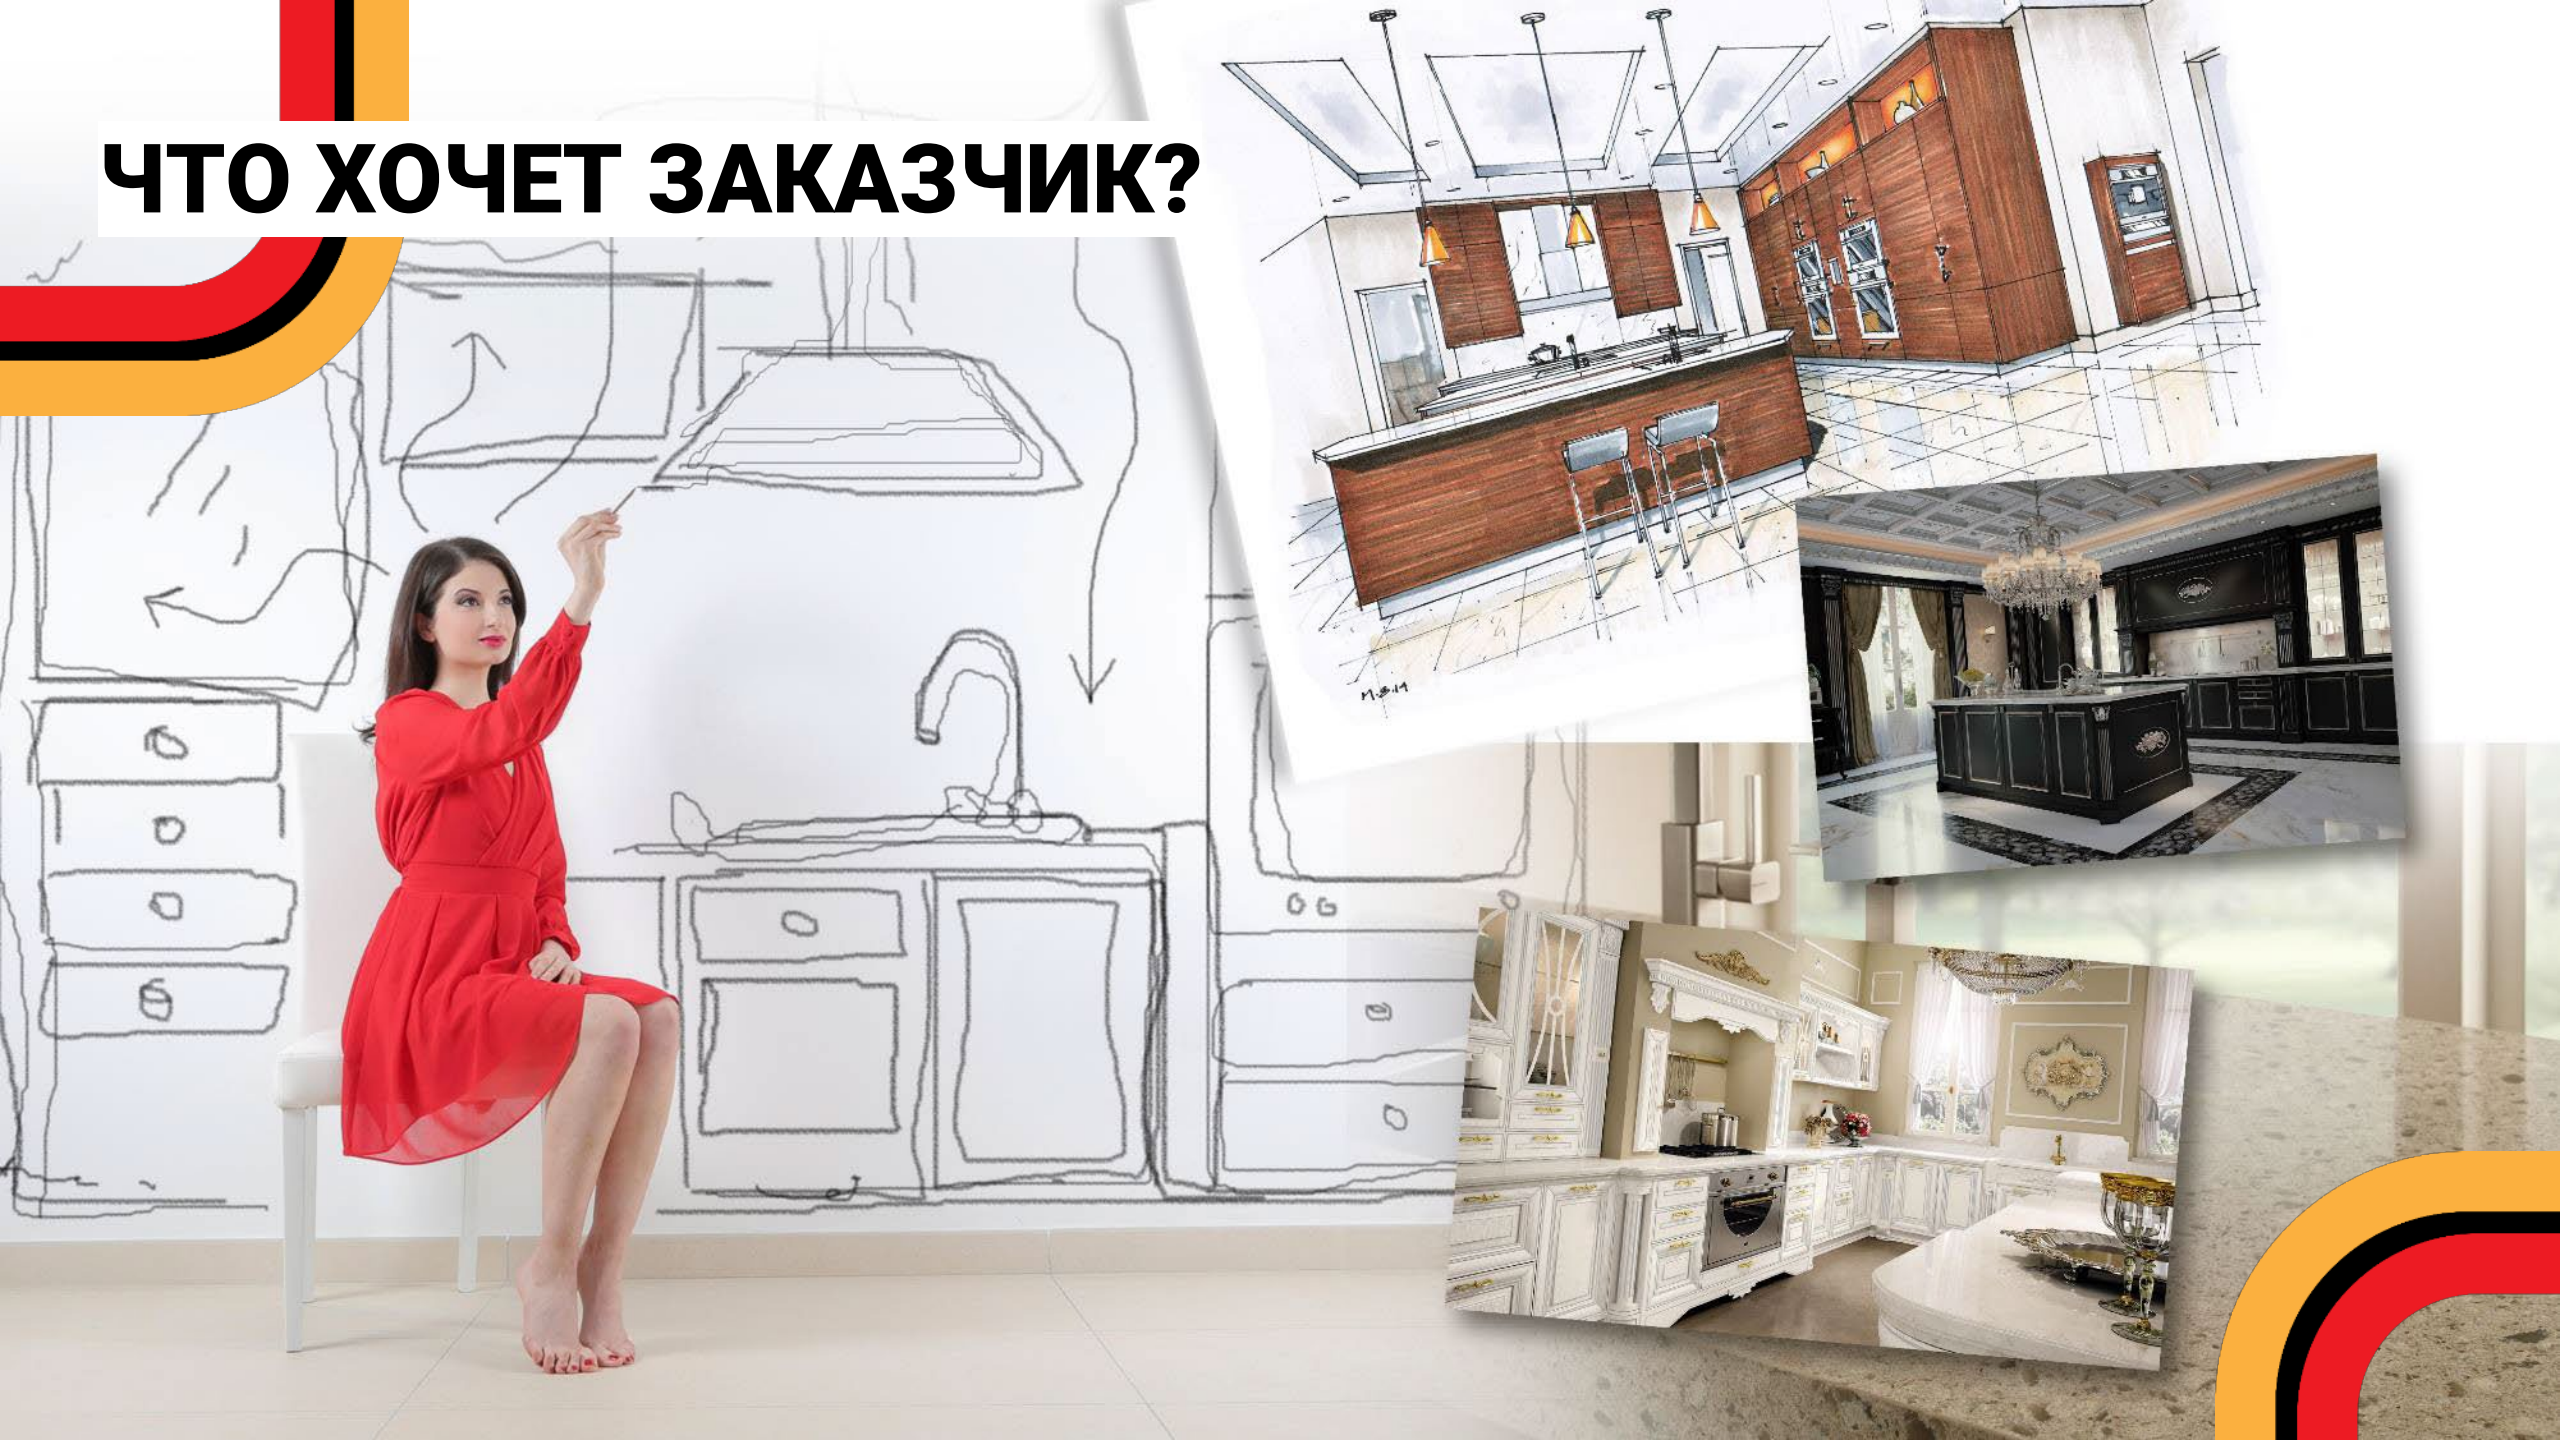

Столешницы
PROFSTANDARD 54MM

PROFSTANDARD
FORTSCHRITT IST VERFÜGBAR

**ЭКСКЛЮЗИВНОЕ РЕШЕНИЕ В
ПРЕМИАЛЬНОМ ИСПОЛНЕНИИ**

ЧТО ХОЧЕТ ЗАКАЗЧИК?

СКАНДИНАВСКИЙ ЭКОСТИЛЬ КАНТРИ

СТОЛЕШНИЦЫ ИЗ НАТУРАЛЬНОГО ДЕРЕВА

СОВРЕМЕННЫЙ СТИЛЬ МОДЕРН АРТ-ДЕКО